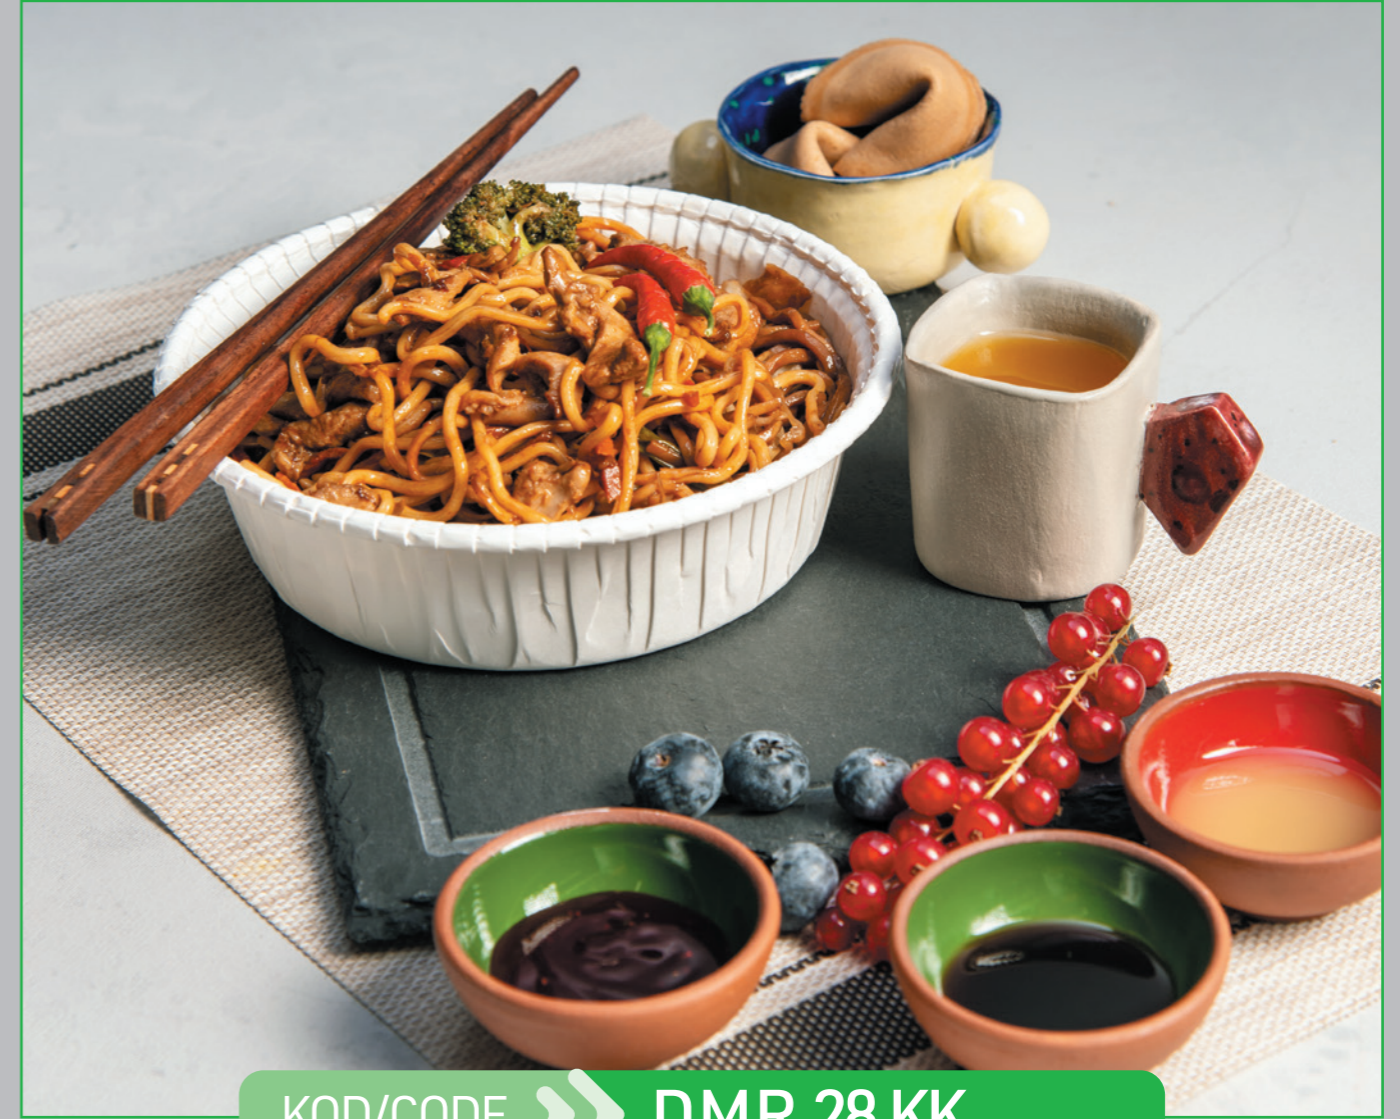

-18°C

220°C 60 dk/minutes

KOD/CODE >> **DMR 28**

GIDA KABI
FOOD TRAY

İçten İçe Ölçü / Top Inside Measure : Ø 185 mm
Taban / Base : Ø 145 mm
Yükseklik / Height : 45 mm
Kapasite / Capacity : 1000 ml
Koli İçi Adet / Pieces In Box : 300

KOD/CODE >> **DMR 28 KK**

GIDA KABI
FOOD TRAY

Dıştan Dışa Ölçü / Top Outside Measure : Ø 185 mm
Taban / Base : Ø 140 mm
Yükseklik / Height : 50 mm
Kapasite / Capacity : 850 ml
Koli İçi Adet / Pieces In Box : 300