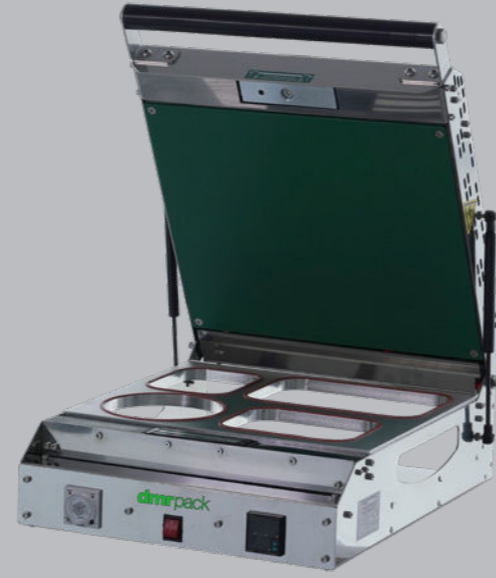

-18°C

200°C 60 dk/minutes

-18°C

200°C 60 dk/minutes

KOD/CODE >> DKM 45

TABAK KAPAMA MAKİNESİ
TRAY CLOSING MACHINE

KOD/CODE >> DKM 47

TABAK KAPAMA MAKİNESİ
TRAY CLOSING MACHINE