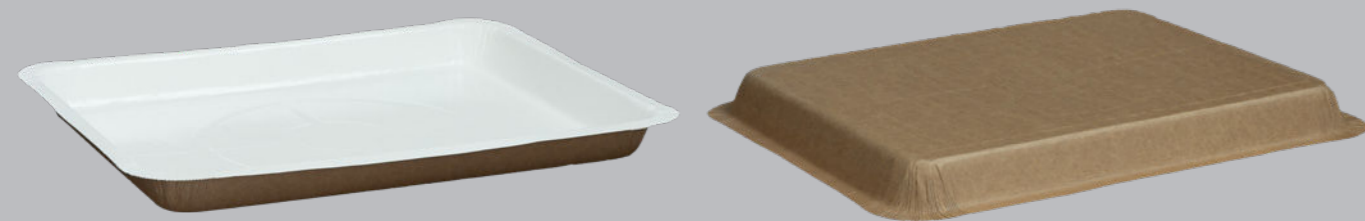

-18°C

220°C 60 dk/minutes

KOD/CODE >> **DMR 13**

GIDA KABI
FOOD TRAY

İçten İçe Ölçü / Top Inside Measure : 480 x 380 mm
Taban / Base : 430 x 330 mm
Yükseklik / Height : 38 mm
Kapasite / Capacity : 4000 ml
Koli İçi Adet / Pieces In Box : 100