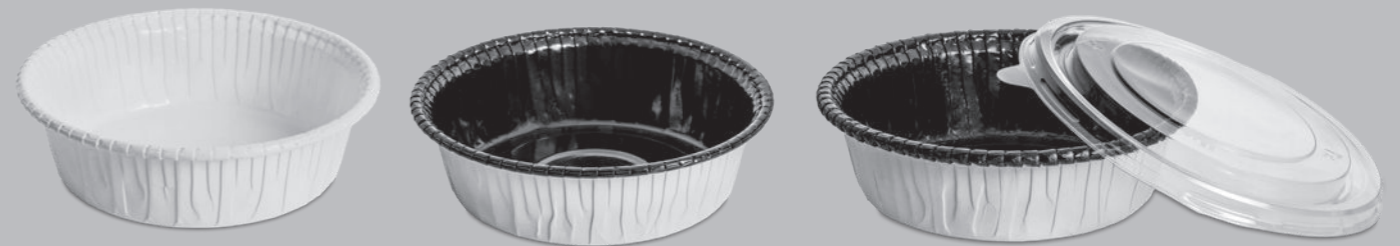

Dıştan Dışa Ölçü / Top Outside Measure : Ø 185 mm
Taban / Base : Ø 140 mm
Yükseklik / Height : 50 mm
Kapasite / Capacity : 850 ml
Koli İçi Adet / Pieces In Box : 300